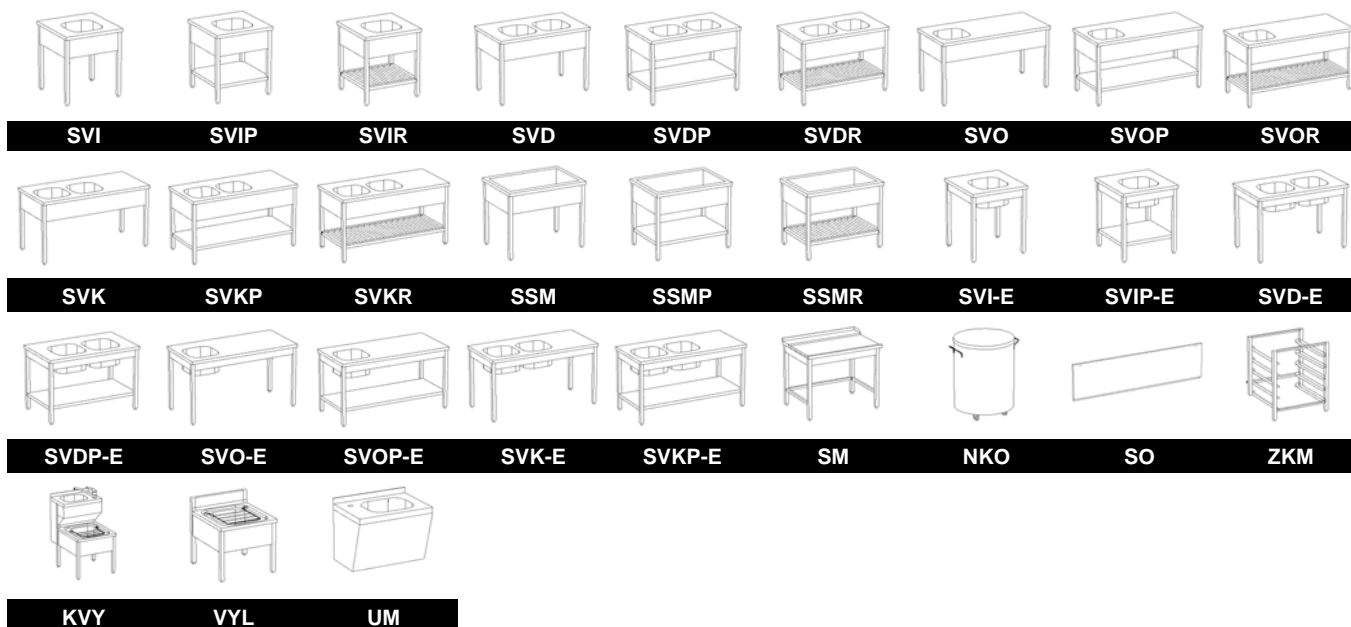

**DESKY PRACOVNÍ**  
**WORKING BOARDS**

PDZ

PDPM

PDR

PDV

PDK

PDN

PDNK

SDE

SDE-S

VDZ

KJA

KP

**TYP / TYPE****POPIS / DESCRIPTION**

PDZ	Deska pracovní, stolová základní <a href="#">Working board, basic</a>
PDPM	Deska pracovní, prolamovaná <a href="#">Working board, with shallow tank</a>
PDR	Deska pracovní, s oblou hranou <a href="#">Working board, with round edge</a>
PDV	Deska pracovní, celonerezová <a href="#">Working board, all-stainless steel</a>
PDK	Deska pracovní, z leštěné žuly <a href="#">Working board, from polished granite</a>
PDN	Deska pracovní, z bílé umělé hmoty NIEROLEN <a href="#">Working board, from white plastic NIEROLEN</a>
PDNK	Deska pracovní, kombinovaná, s vložnou deskou z bílé umělé hmoty NIEROLEN <a href="#">Working board, combined, with insertion board from white plastic NIEROLEN</a>
SDE	Deska pracovní, sklápěcí, mezi zeď a stůl <a href="#">Working board, hinged, between wall and table</a>
SDE-S	Deska pracovní, sklápěcí, mezi dva stoly <a href="#">Working board, hinged, between 2 tables</a>
VDZ	Deska pracovní, výčepní prolamovaná s dřezem <a href="#">Working bar board, with shallow tank and sink</a>
KJA, KP	Konzole jednoduchá, konzole profilová <a href="#">Simple console, profiled console</a>

## STOLY MYCÍ a jejich příslušenství WASHING TABLES and its accessory