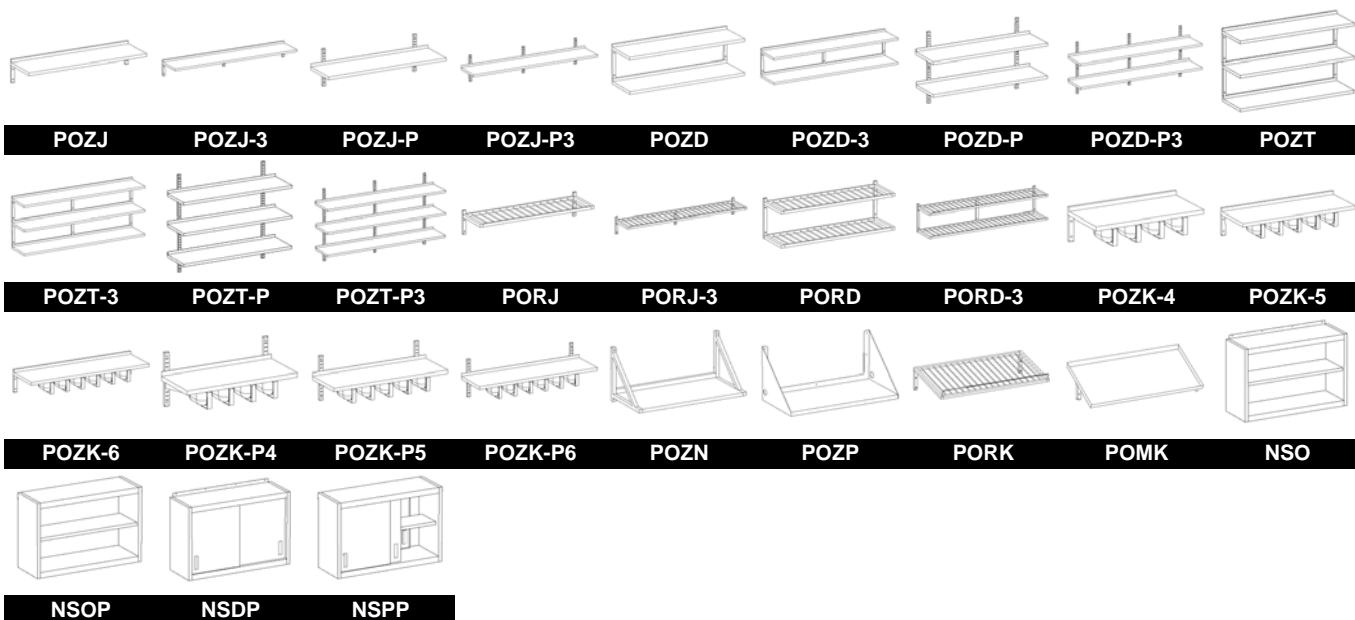

POLICE A NÁSTĚNNÉ SKŘÍŇKY SHELVES AND WALL CABINETS

TYP / TYPE

POPIS / DESCRIPTION

POZJ, POZJ-3	Police závěsná, jednopatrová Wall shelf, one-storied
POZJ-P, POZJ-P3	Police závěsná, jednopatrová, přestavitelná Wall shelf, one-storied, adjustable
POZD, POZD-3	Police závěsná, dvoupatrová Wall shelf, two-storied
POZD-P, POZD-P3	Police závěsná, dvoupatrová, přestavitelná Wall shelf, two-storied, adjustable
POZT, POZT-3	Police závěsná, třípatrová Wall shelf, three-storied
POZT-P, POZT-P3	Police závěsná, třípatrová, přestavitelná Wall shelf, three-storied, adjustable
PORJ, PORJ-3	Police závěsná, roštová, jednopatrová Wall grid shelf, one-storied
PORD, PORD-3	Police závěsná, roštová, dvoupatrová Wall grid shelf, two-storied
POZK-4 (5, 6)	Police s kořenkami Wall shelf with spiceboxes
POZK-P4 (5, 6)	Police s kořenkami, přestavitelná Wall shelf with spiceboxes, adjustable
POZN, POZP	Police závěsná se zvýšenou nosností, z profilů (plechová) Wall shelf with increased bearing, made of profiles (sheet-metal)
PORK	Police na koše do myček, roštová Shelf for dishwasher baskets, grid
POMK	Police na koše do myček, plná Shelf for dishwasher baskets, full
NSO	Skříňka nástěnná, otevřená Wall cabinet, open