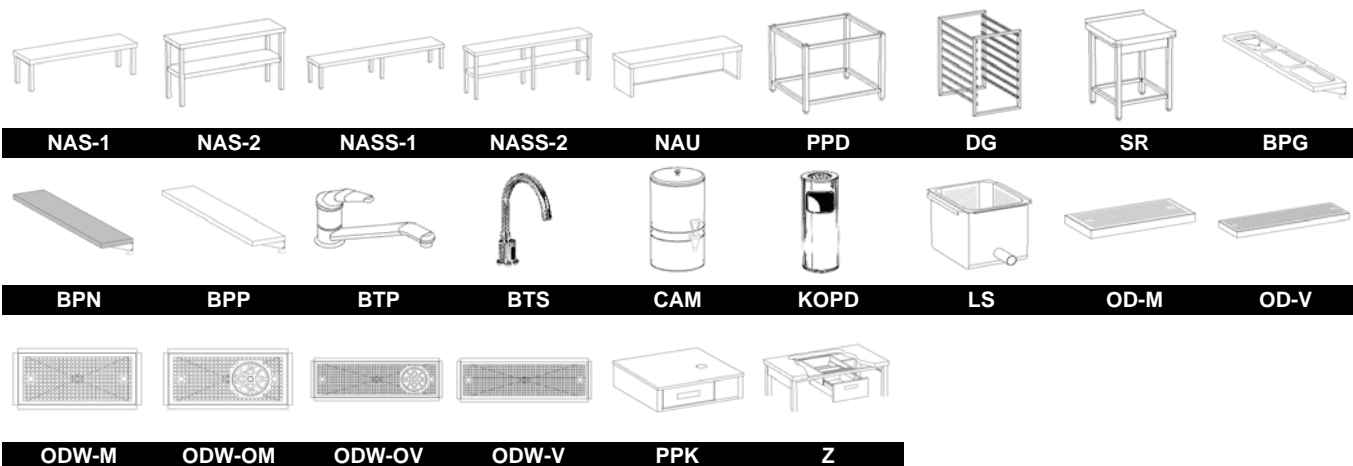

PŘÍSLUŠENSTVÍ
ACCESSORY

TYP / TYPE

POPIS / DESCRIPTION

NAS-1	Nástavec stolový, otevřený Overshelf, open
NAS-2	Nástavec stolový dvoupatrový, otevřený Overshelf, open, two-storied
NASS-1	Nástavec stolový, otevřený, s třemi páry nohou Overshelf, open, with 6 legs
NASS-2	Nástavec stolový dvoupatrový, otevřený, s třemi páry nohou Overshelf, open, two-storied, with 6 legs
NAU	Nástavec stolový, uzavřený Overshelf, closed
PPD	Podnoží pod konvektomat Socle under combi steamer
DG	Držák GN GN holder
SR	Špalek řeznický, s nierolenovou deskou Chopping butcher table, with plastic NIEROLEN board
BPG	Police na uchycení GN, celonerezová Shelf for GN insertion, all-stainless steel
BPN	Police nierolenová krájecí sklopná Shelf from plastic NIEROLEN, hinged
BPP	Police odkládací nerezová sklopná Storage shelf, all-stainless steel, hinged
BTP	Baterie stojánková, páková Single-Hole mixer with elbow command
BTS	Baterie stojánková, senzorová Single-Hole mixer, sensor
CAM	Čajník Tea container
KOPD	Koš odpadkový nerez, s děrovaným víkem Stainless steel litter bin, with perforated cover
LS	Lapač slupek, s vyjímatelným košem Potato peel collector, with removeable basket