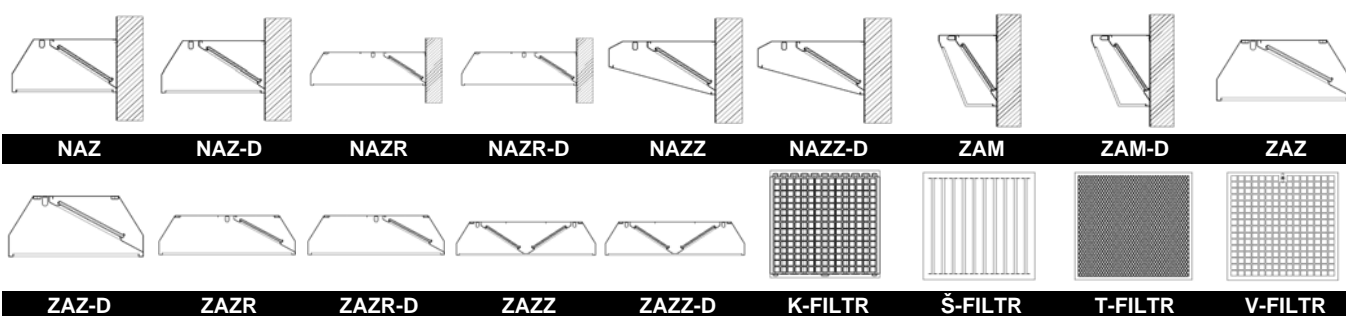

AKUMULAČNÍ ZÁKRYTY - DIGESTOŘE ACCUMULATION EXTRACTOR HOODS

TYP

POPIS

NAZ	Zákryt akumulární, nástěnný Wall extractor hood
NAZ-D	Zákryt akumulární, nástěnný Wall extractor hood
NAZR	Zákryt akumulární, nástěnný, rozšířený Wall extractor hood, extended
NAZR-D	Zákryt akumulární, nástěnný, rozšířený Wall extractor hood, extended
NAZZ	Zákryt akumulární, nástěnný, zkosený Wall extractor hood, skewed
NAZZ-D	Zákryt akumulární, nástěnný, zkosený Wall extractor hood, skewed
ZAM	Zákryt akumulární, pro minutkovou kuchyni Wall extractor hood, for fast meal kitchen
ZAM-D	Zákryt akumulární, pro minutkovou kuchyni Wall extractor hood, for fast meal kitchen
ZAZ	Zákryt akumulární, závěsný, s jednou řadou filtrů Hanging extractor hood, with one row of filters
ZAZ-D	Zákryt akumulární, závěsný, s jednou řadou filtrů Hanging extractor hood, with one row of filters
ZAZR	Zákryt akumulární, závěsný, rozšířený, s jednou řadou filtrů Hanging extractor hood, extended, with one row of filters

ZAZR-D	Zákryt akumulární, závěsný, rozšířený, s jednou řadou filtrů Hanging extractor hood, extended, with one row of filters
ZAZZ	Zákryt akumulární, závěsný, se dvěma řadami filtrů Hanging extractor hood, with two rows of filters
ZAZZ-D	Zákryt akumulární, závěsný, se dvěma řadami filtrů Hanging extractor hood, with two rows of filters
K-FILTR	Tukový filtr, kombinovaný Fatty filter, combined
Š-FILTR	Tukový filtr, štěrbinový Fatty filter, slotted
T-FILTR	Tukový filtr, tahokovový Fatty filter, lath mesh
V-FILTR	Tukový filtr, vláknový Fatty filter, fibrous