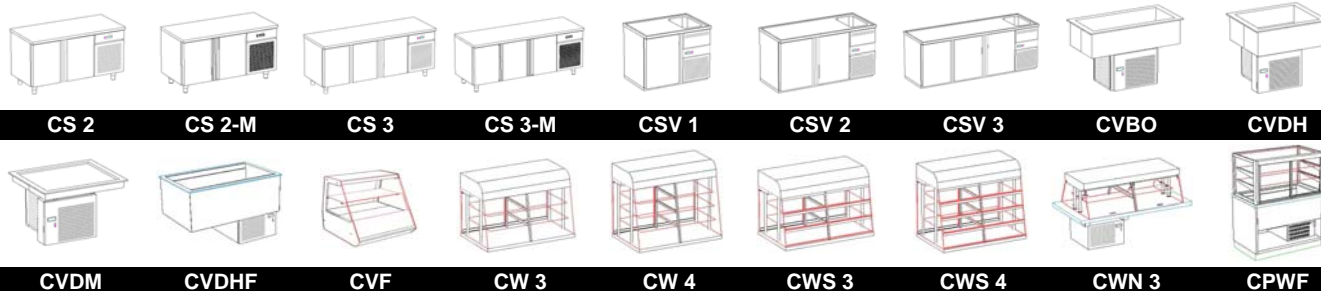

## ZAŘÍZENÍ CHLADÍCÍ REFRIGERATED EQUIPMENT

### POPIS / DESCRIPTION

CS 2	Stůl chladicí dvousekcový Refrigerated table, two sections
CS 2-M	Stůl mrazicí dvousekcový Freezing table, two sections
CS 3	Stůl chladicí třísekcový Refrigerated table, three sections
CS 3-M	Stůl mrazicí třísekcový Freezing table, three sections
CSV 1	Stůl chladicí výčepní, jednosekcový Refrigerated bar table, one section
CSV 2	Stůl chladicí výčepní, dvousekcový Refrigerated bar table, two sections
CSV 3	Stůl chladicí výčepní, třísekcový Refrigerated bar table, three sections
CVBO	Vana chladicí, vestavná do baru Refrigerated tank, in-built, into the bar
CVDH	Vana chladicí, vestavná do desky stolu Refrigerated tank, in-built, into the board
CVDM	Vana chladicí, vestavná do desky stolu, mělká Refrigerated tank, in-built, shallow, into the board
CVDHF	Vana chladicí ventilovaná, vestavná do desky stolu Refrigerated ventilated tank, in-built, shallow, into the board

CVF	Vitrína chladicí prodejní <a href="#">Refrigerated display case, selling</a>
CW 3	Vitrína výdejní chladicí, třípatrová, obslužná <a href="#">Refrigerated display case, three-storied, service execution</a>
CW 4	Vitrína výdejní chladicí, čtyřpatrová, obslužná <a href="#">Refrigerated display case, four-storied, service execution</a>
CWS 3	Vitrína výdejní chladicí, třípatrová, samoobslužná <a href="#">Refrigerated display case, three-storied, self-service execution</a>
CWS 4	Vitrína výdejní chladicí, čtyřpatrová, samoobslužná <a href="#">Refrigerated display case, four-storied, self-service execution</a>
CWN 3	Vitrína chladicí, nízká, do ostrůvků <a href="#">Refrigerated display case, low, into the islands</a>
CPWF, CXWF, CWF	Stůl výdejní s chladicí ventilovanou vanou a neutrální vitrinou <a href="#">Table with refrigerated ventilated tank and neutral display case</a> <b><i>všechny varianty viz jednotlivé stacionární výdejní systémy!!!</i></b> <b><i>all variants see at single stationary dispensing systems!!!</i></b>