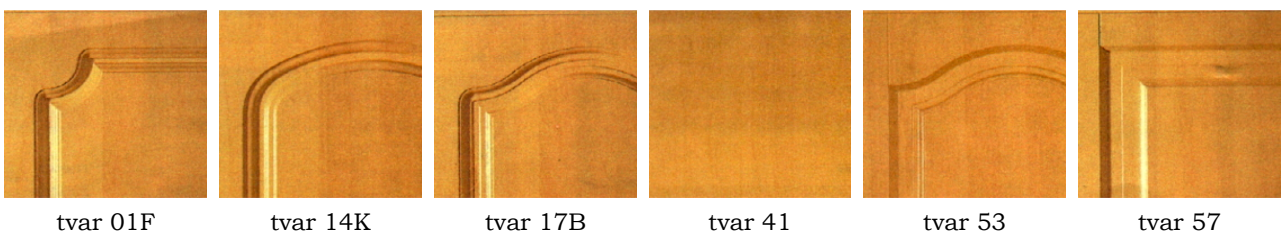

VZORNÍK POVRCHŮ - KRONOSPAN

COLOUR CARD - KRONOSPAN

Lamino desek KRONOSPAN se používá pro obložení výdejního systému SIESTA DEKOR.
Laminate panels KRONOSPAN are used for refacing of dispensing system SIESTA DEKOR.

VZORNÍK POVRCHŮ - FRÉZOVÁNÍ

COLOUR CARD - MILLED SHADES

Deskami s vyfrézovanou drážkou se obkládá výdejní systém SIESTA DEKOR.
Panels with milled channel is using for refacing of dispensing system SIESTA DEKOR.