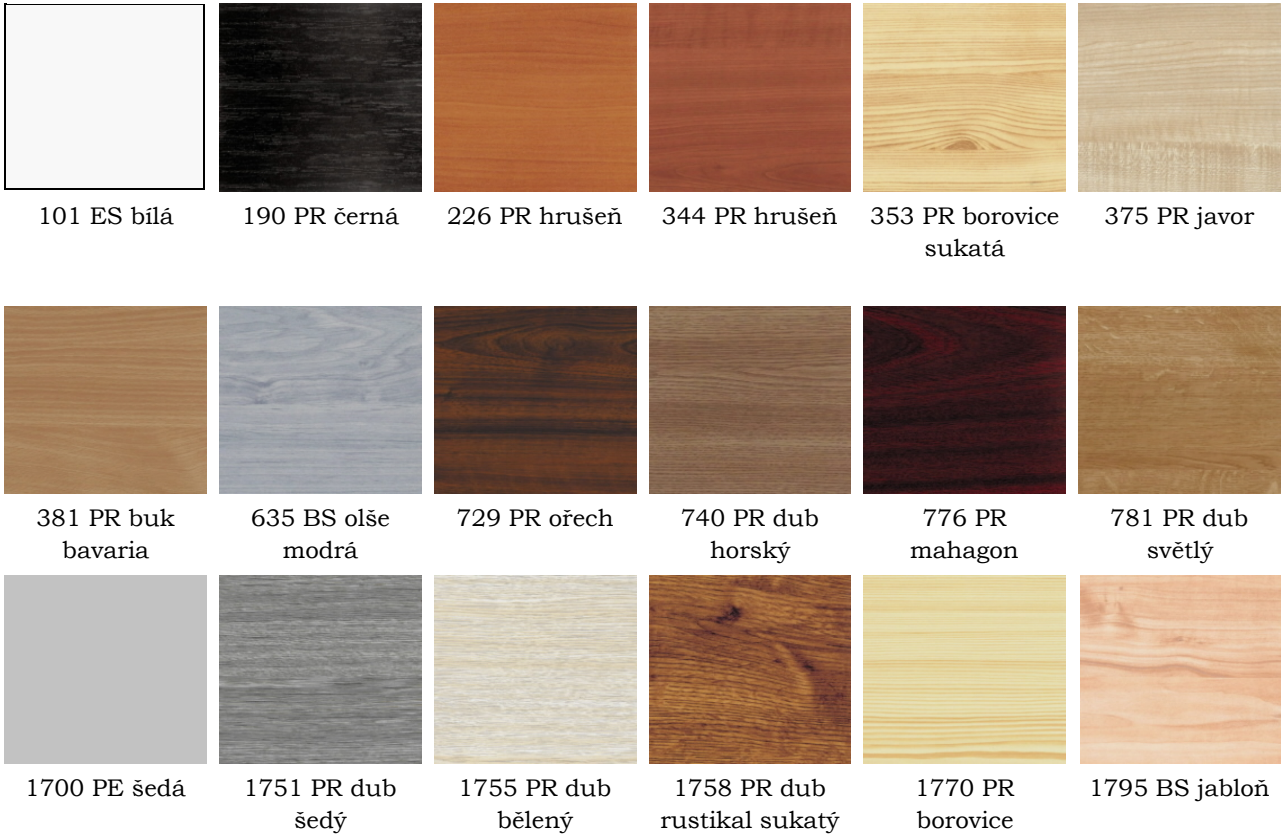

VZORNÍK POVRCHŮ - KRONOSPAN

COLOUR CARD - KRONOSPAN

Lamino desek KRONOSPAN se používá pro obložení výdejního systému SIESTA DEKOR.
Laminate panels KRONOSPAN are used for refacing of dispensing system SIESTA DEKOR.

VZORNÍK POVRCHŮ - FRÉZOVÁNÍ

COLOUR CARD - MILLED SHADES

Deskami s vyfrézovanou drážkou se obkládá výdejní systém SIESTA DEKOR.
Panels with milled channel is using for refacing of dispensing system SIESTA DEKOR.