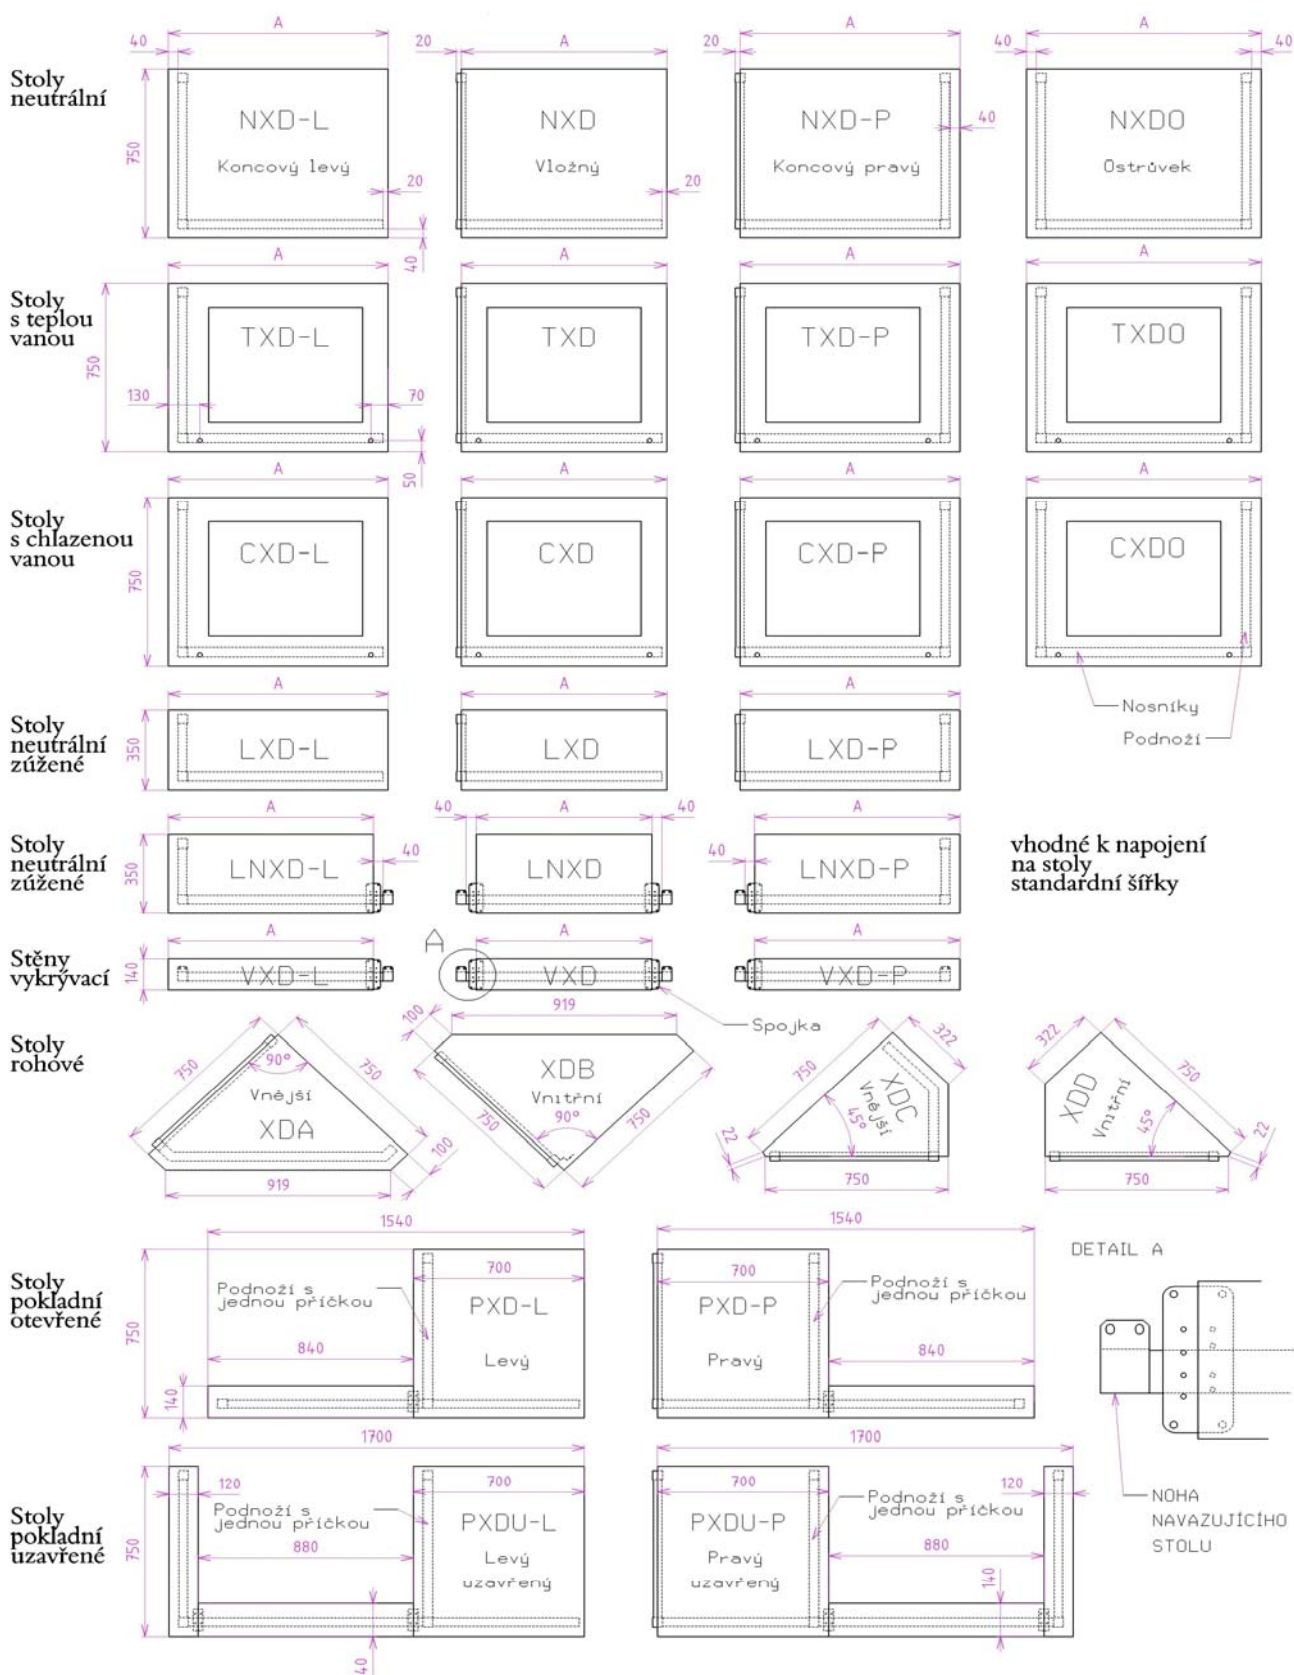

SIESTA DEKOR

Stoly neutrální

Neutral tables

Stoly s chladicí vanou

Tables with refrigerated tank

Stoly s chladicí ventilovanou vanou a vitrínou

Tables with refrigerated ventilated tank and display case

Stoly s ohřevem

Tables with heated tank (bain maries)

Přehled stolů výdejního systému SIESTA DEKOR

Overview of SIESTA DEKOR tables

STOLY NEUTRÁLNÍ NEUTRAL TABLES

NXD

PXD

PXDU

XD

LNXD

LXD

VXD

TYP / TYPE

POPIS / DESCRIPTION

NXD	Stůl výdejní neutrální Neutral table
PXD	Stůl pokladní, otevřený Cashier table, open
PXDU	Stůl pokladní, uzavřený Cashier table, closed
XD	Stůl neutrální, rohový, vnější a vnitřní, 90° a 45° Neutral table, corner, external and internal, 45° and 90°
LNXD	Stůl výdejní neutrální, zúžený, pro napojení na stoly hloubky 750 mm Neutral table, narrowed, for connection with tables of width 750 mm
LXD	Stůl výdejní neutrální, zúžený Neutral table, narrowed
VXD	Stěna vykrývací Front wall

NEREZOVÉ ZAŘÍZENÍ PRO GASTRONOMII

STOLY S CHLADÍCÍ VANOU TABLES WITH REFRIGERATED TANK

CXD

CXDF

TYP / TYPE

POPIS / DESCRIPTION

CXD

Stůl výdejní s chladicí vanou, hloubky 210 mm
[Table with refrigerated tank, depth 210 mm](#)